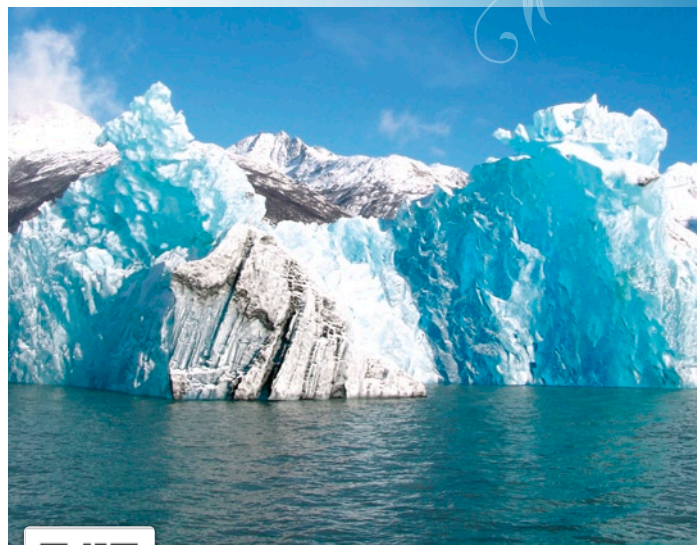

5☆☆☆☆☆
club

TU ESPECIALISTA EN ARGENTINA

BOOKING
& RESERVAS

902 333 000 - 976 48 25 25
www.5estrellasclub.com

ofert**5**club

Desde

1.972€

Tasas: 505 €.

Precio Final: 2.477 €

Argentina Esencial

11 días • Salidas diarias del 1 mayo al 31 diciembre

**Aerolíneas
Argentinas**

HOTELES SELECCIONADOS MODERNOS - VISITAS Y TRASLADOS PRIVADOS EXCLUSIVOS PARA NUESTROS CLIENTES
GUIAS EXPERTOS - ATENCION PERSONALIZADA EN GRUPOS REDUCIDOS

BUENOS AIRES - IGUAZU - EL CALAFATE

Día 1º ESPAÑA / BUENOS AIRES. Salida en vuelo regular destino Buenos Aires. Noche a bordo.

Día 2º BUENOS AIRES / IGUAZU. Llegada a primera hora, asistencia, traslado al aeropuerto nacional y salida en vuelo doméstico destino Iguazú. Traslado al hotel de Iguazú. Alojamiento.

Día 3º IGUAZU. Desayuno. Por la mañana visita de las Cataratas del lado argentino con entrada incluida al Parque Nacional. Por la tarde visita de las Cataratas del lado brasileño con entrada incluida al Parque Nacional. Alojamiento.

Día 4º IGUAZU / EL CALAFATE. Desayuno y traslado al aeropuerto para salir en vuelo doméstico destino El Calafate, vía Buenos Aires. Traslado al hotel. Alojamiento.

Día 5º EL CALAFATE / GLACIAR PERITO MORENO. Desayuno. Excursión de día completo al Glaciar Perito Moreno, con entrada incluida al Parque Nacional. Regreso al hotel. Alojamiento.

Día 6º EL CALAFATE. Desayuno. Excursión opcional de navegación por el Lago Argentino a los Glaciares Upsala y Onelli. Alojamiento.

Día 7º EL CALAFATE / BUENOS AIRES. Desayuno y traslado al aeropuerto para salir en vuelo doméstico destino Buenos Aires. Traslado al hotel. Alojamiento.

Días 8º y 9º BUENOS AIRES. Desayuno. Visita panorámica de la ciudad. Días libres. Posibilidad de excursiones opcionales y actividades personales. Alojamiento.

Día 10º BUENOS AIRES / ESPAÑA. Desayuno. Traslado al aeropuerto. Salida en vuelo regular destino España. Noche a bordo.

Día 11º ESPAÑA. Llegada a la ciudad de origen. Fin del viaje.

Suplementos aéreos - Salidas Mad y Bcn (vuelos directos)							
01 may-15 jun*		01 jul-19 jul 16 sep-14 nov		01 may-30 jun 09 ago-15 sep 15 nov-14 dic		20 jul-08 ago 15 dic-31 dic	
S	-250	L	238	Q	Base	Q	463
		N	413	L	163	L	613
		V	575	N	313	V	775

*Clase S. Emisión antes del 31 de mayo. Último regreso 30 de junio. Tasas aéreas Madrid y Barcelona vuelo directo: 505 €. Suplemento salida otros aeropuertos península y Baleares: 94 €. Tasas adicionales conexiones: 55 €.

Hoteles previstos o similares					
Noches	Ciudad	Estándar	Superior	Superior Plus	Rég.
3	Buenos Aires	Ker Recoleta & Spa 4* / Kenton Palace 4*	Park Silver Obelisco 4* / Intersur Recoleta 4*	Eurobuilding Boutique 4*	AD
2	Iguazu	Tourbillon 4* /	Tourbillon 4*	Panoramic 5*	AD
3	El Calafate	Rincon del Calafate 3*	Mirador del Lago (hab. sup.) 4*	Xelena 4* / Imago 4*	AD

Precio por persona en doble salida Madrid y Barcelona				
Hoteles		01 may-30 jun	01 jul-30 sep	01 oct-31 dic
Estándar	Doble	1.972	1.998	2.028
	Suplto. Indiv.	396	410	440
Superior	Doble	2.017	2.033	2.085
	Suplto. Indiv.	428	438	508
Superior Plus	Doble	2.166	2.166	2.329
	Suplto. Indiv.	630	630	778

Tasas Aéreas: 505 €. Precio válido para salida de Mad y Bcn en vuelo directo.